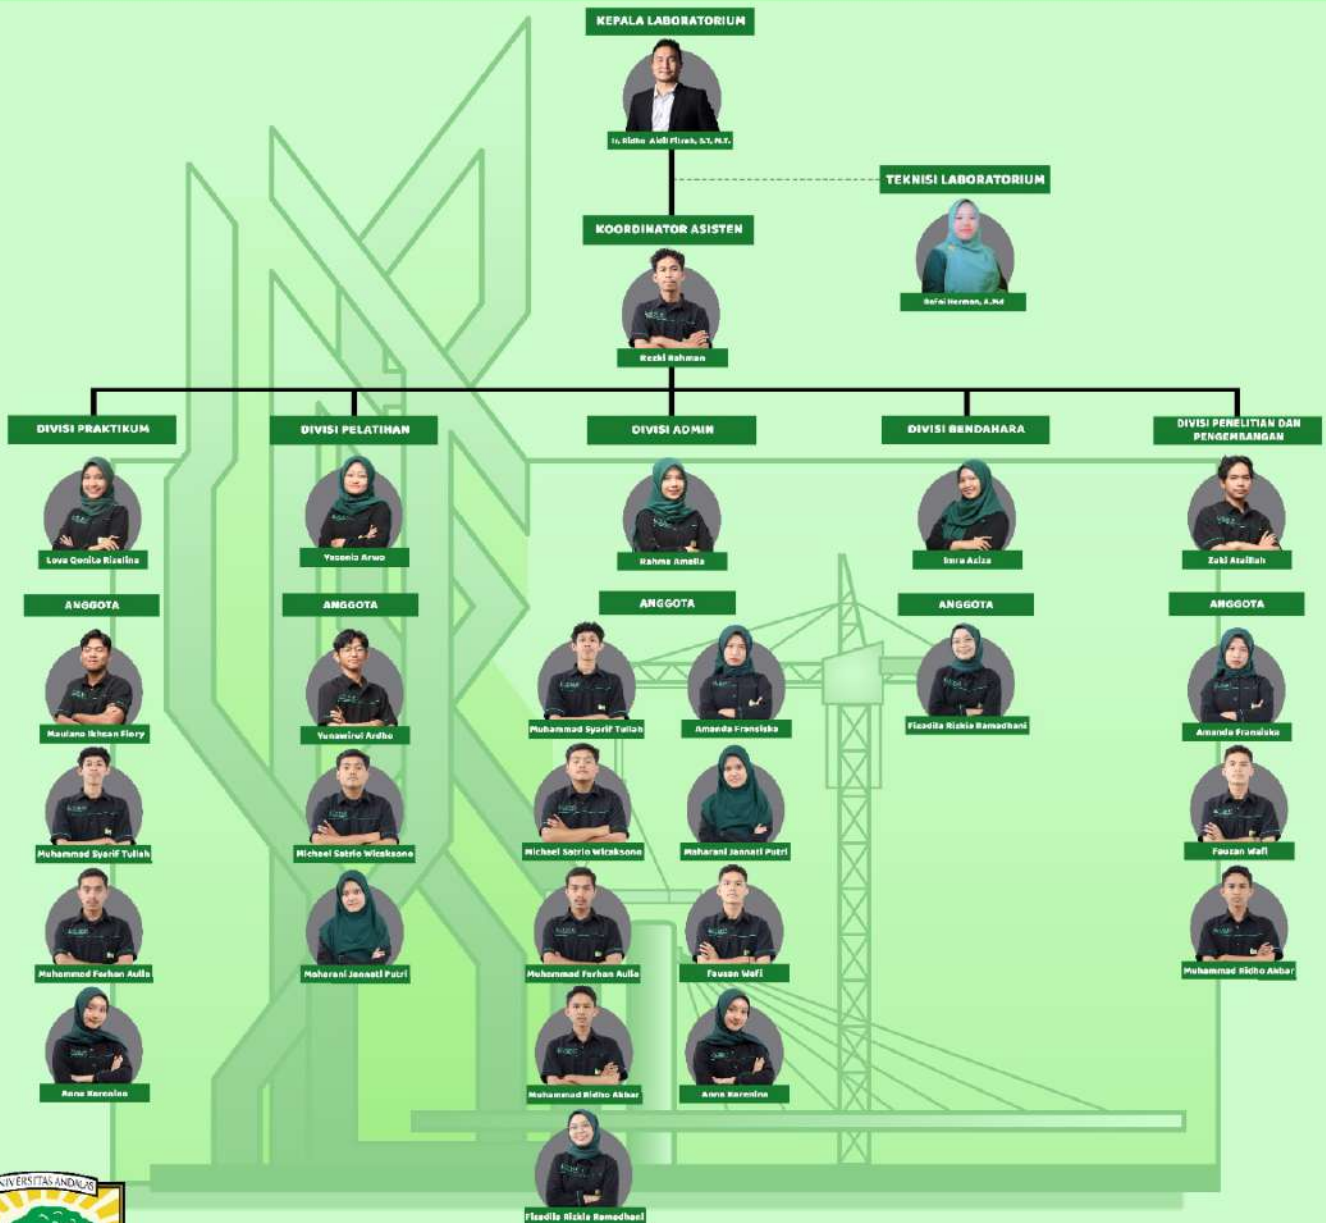

STRUKTUR ORGANISASI LABORATORIUM TEKNOLOGI BANGUNAN DAN PEMODELAN TAHUN AKADEMIK 2024/2025

**DEPARTEMEN TEKNIK SIPIL - FAKULTAS TEKNIK
UNIVERSITAS ANDALAS
PADANG**